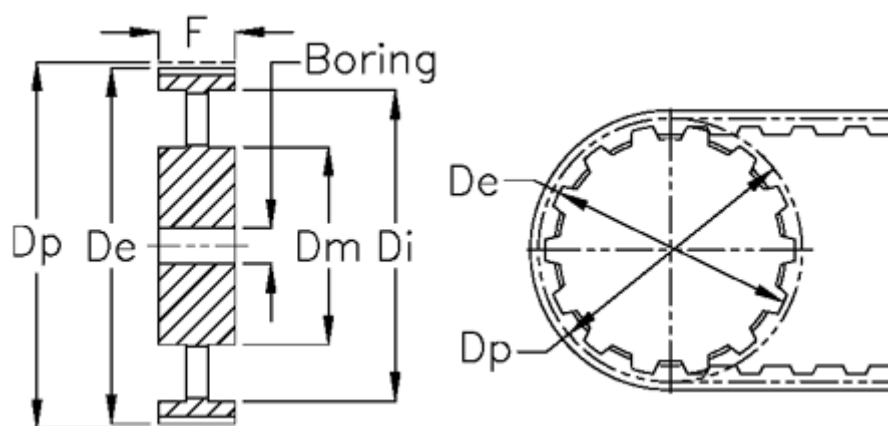

Varenummer: 604145090115  
Beskrivelse: Tandremskive med nav  
HTD 90 14M 115

## Mål

Boring = 32	Tandantal = 90
Bredde = 115	Type = 14M
$D_e$ = 398.28	Vægt = 41
$D_i$ = 133	
$D_m$ = 150	
$D_p$ = 401.07	
$F$ = 358	
$L$ = 133	